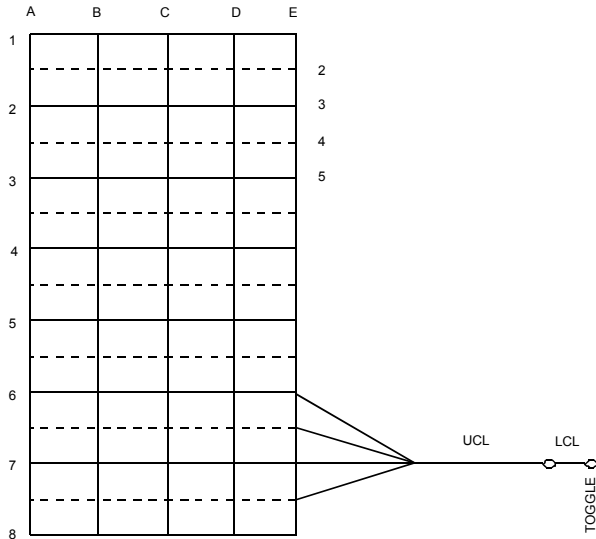

TRIATHLON RW SPECTRA

ENSURE LOOPS ARE HELD EVENLY AND SECURELY. EACH LINE TO BE LOADED TO 10LBS DURING MEASUREMENT. MEASURE THE DEPLOYMENT BRAKE SETTING WITH THE TOGGLES STOWED. MEASURE THE FULL FLIGHT SETTING WITH THE TOGGLES UNSTOWED.

MEASURE FROM END OF SUSPENSION LINE LOOP TO BARTACK ON SUSPENSION LINE ATTACHMENT TAB.

Canopy	99	110	120	135	150	160	175	190	210	220	240	260
AXY	2382	2510	2630	2802	2924	3025	3152	3290	3430	3522	3690	3860
BXY	2427	2549	2675	2842	2980	3075	3210	3350	3490	3580	3745	3925
XY	1615	1697	1785	1890	1990	2015	2150	2215	2330	2405	2510	2630
CUV	2572	2694	2830	3017	3160	3260	3400	3550	3695	3795	3975	4160
DUV	2787	2913	3060	3257	3420	3525	3680	3840	4004	4110	4300	4500
UV	1960	2061	2170	2300	2430	2465	2620	2690	2844	2935	3055	3205
LCL	1800	1891	1980	2100	2200	2270	2380	2480	2575	2660	2750	2910
TOGGLE	390	415	470	480	530	525	540	530	550	550	570	565
UCL 2	2590	2737	2870	3050	3190	3290	3440	3590	3735	3845	3985	4210
UCL 3	2590	2737	2870	3050	3190	3290	3440	3590	3735	3845	3985	4210
UCL 4	2590	2737	2870	3050	3190	3290	3440	3590	3735	3845	3985	4210
UCL 5	2690	2862	3000	3090	3320	3434	3630	3785	3970	4100	4235	4515
Deployment Brake Setting												
C4-E4	150	100	130	115	130	150	150	190	170	170	105	180
Full Flight Setting												
C4-E4	160	113	160	135	145	165	160	190	150	190	135	100

All dimensions in mm