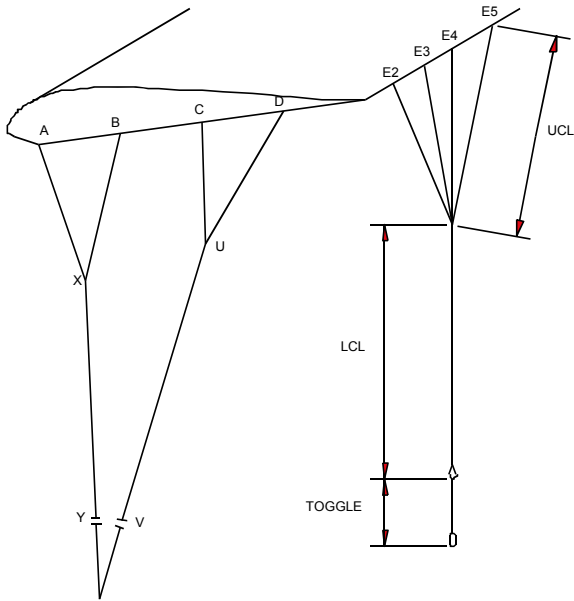

TRIATHLON RW SPECTRA

ENSURE LOOPS ARE HELD EVENLY AND SECURELY. EACH LINE TO BE LOADED TO 10LBS DURING MEASUREMENT. MEASURE THE DEPLOYMENT BRAKE SETTING WITH THE TOGGLES STOWED. MEASURE THE FULL FLIGHT SETTING WITH THE TOGGLES UNSTOWED.

MEASURE FROM END OF SUSPENSION LINE LOOP TO BARTACK ON SUSPENSION LINE ATTACHMENT TAB.

Canopy	99	110	120	135	150	160	175	190	210	220	240	260
AXY	2382	2510	2630	2802	2924	3025	3152	3290	3430	3522	3690	3860
BXY	2427	2549	2675	2842	2980	3075	3210	3350	3490	3580	3745	3925
XY	1615	1697	1785	1890	1990	2015	2150	2215	2330	2405	2510	2630
CUV	2572	2694	2830	3017	3160	3260	3400	3550	3695	3795	3975	4160
DUV	2787	2913	3060	3257	3420	3525	3680	3840	4004	4110	4300	4500
UV	1960	2061	2170	2300	2430	2465	2620	2690	2844	2935	3055	3205
LCL	1800	1891	1980	2100	2200	2270	2380	2480	2575	2660	2750	2910
TOGGLE	390	415	470	480	530	525	540	530	550	550	570	565
UCL 2	2590	2737	2870	3050	3190	3290	3440	3590	3735	3845	3985	4210
UCL 3	2590	2737	2870	3050	3190	3290	3440	3590	3735	3845	3985	4210
UCL 4	2590	2737	2870	3050	3190	3290	3440	3590	3735	3845	3985	4210
UCL 5	2690	2862	3000	3090	3320	3434	3630	3785	3970	4100	4235	4515
Deployment Brake Setting												
C4-E4	150	100	130	115	130	150	150	190	170	170	105	180
Full Flight Setting												
C4-E4	160	113	160	135	145	165	160	190	150	190	135	100

All dimensions in mm