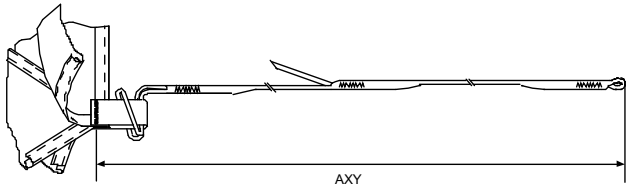

TRIATHLON RW SPECTRA

ENSURE LOOPS ARE HELD EVENLY AND SECURELY. EACH LINE TO BE LOADED TO 10LBS DURING MEASUREMENT. MEASURE THE DEPLOYMENT BRAKE SETTING WITH THE TOGGLES STOWED. MEASURE THE FULL FLIGHT SETTING WITH THE TOGGLES UNSTOWED.

MEASURE FROM END OF SUSPENSION LINE LOOP TO BARTACK ON SUSPENSION LINE ATTACHMENT TAB.

Canopy	99	110	120	135	150	160	175	190	210	220	240	260
AXY	2382	2510	2630	2802	2924	3025	3152	3290	3430	3522	3690	3860
BXY	2427	2549	2675	2842	2980	3075	3210	3350	3490	3580	3745	3925
XY	1615	1697	1785	1890	1990	2015	2150	2215	2330	2405	2510	2630
CUV	2572	2694	2830	3017	3160	3260	3400	3550	3695	3795	3975	4160
DUV	2787	2913	3060	3257	3420	3525	3680	3840	4004	4110	4300	4500
UV	1960	2061	2170	2300	2430	2465	2620	2690	2844	2935	3055	3205
LCL	1800	1891	1980	2100	2200	2270	2380	2480	2575	2660	2750	2910
TOGGLE	390	415	470	480	530	525	540	530	550	550	570	565
UCL 2	2590	2737	2870	3050	3190	3290	3440	3590	3735	3845	3985	4210
UCL 3	2590	2737	2870	3050	3190	3290	3440	3590	3735	3845	3985	4210
UCL 4	2590	2737	2870	3050	3190	3290	3440	3590	3735	3845	3985	4210
UCL 5	2690	2862	3000	3090	3320	3434	3630	3785	3970	4100	4235	4515
Deployment Brake Setting												
C4-E4	150	100	130	115	130	150	150	190	170	170	105	180
Full Flight Setting												
C4-E4	160	113	160	135	145	165	160	190	150	190	135	100

All dimensions in mm